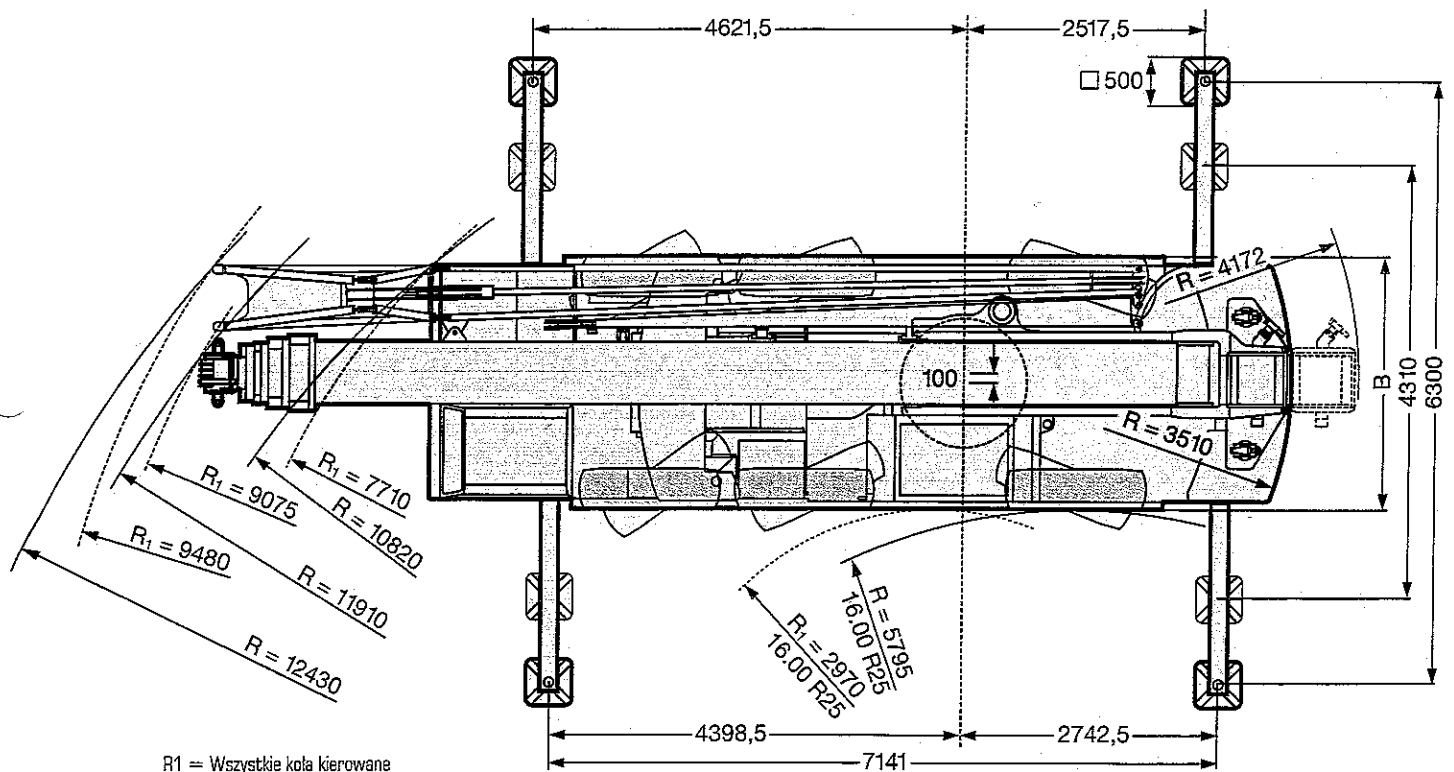

LIEBHERR LTM 1050/1

Wysokość podnoszenia
Lifting heights
Die Hubhöhen

USŁUGI DŹWIGOWE... e-mail: kran@kran.com.pl

Wymiary gabarytowe/Dimensions/Die Maße

R1 = Wszystkie koła kierowane
All-wheel steering
Direction toutes roues