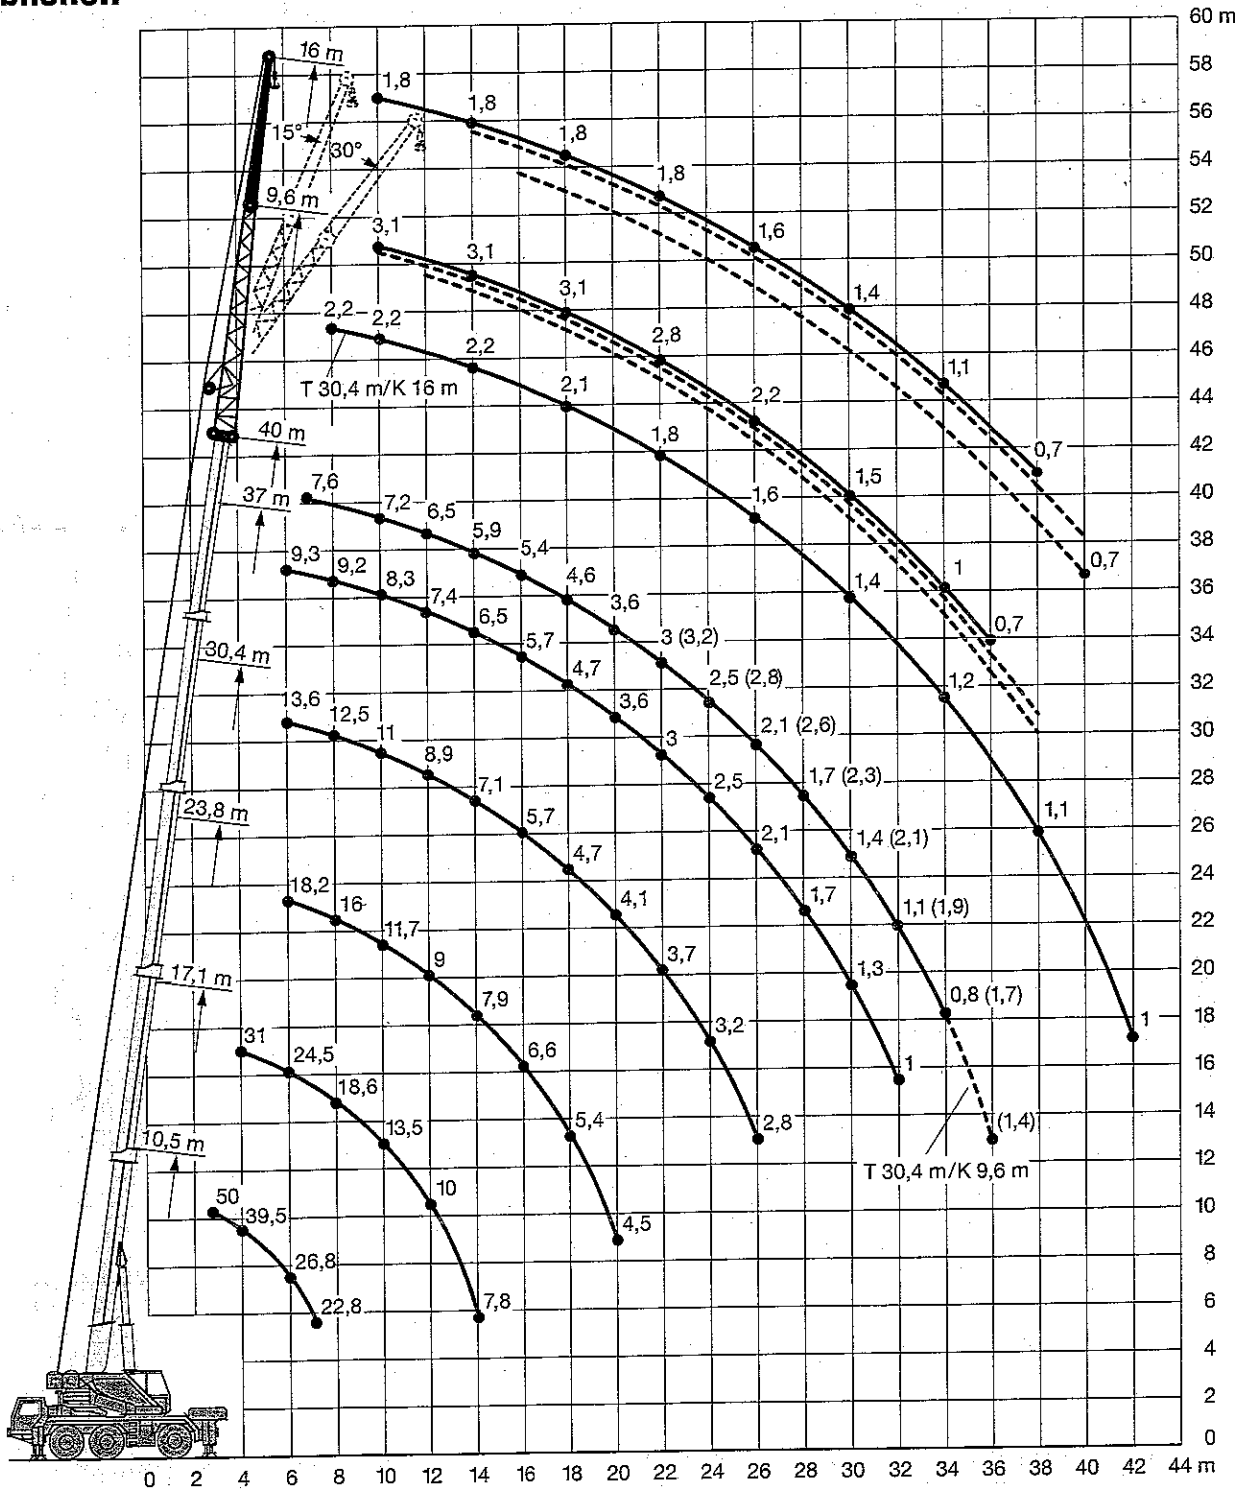

LIEBHERR LTM 1050/1

Wysokość podnoszenia
Lifting heights
Die Hubhöhen

USŁUGI DŹWIGOWE... e-mail: kran@kran.com.pl

Wymiary gabarytowe/Dimensions/Die Maße

R1 = Wszystkie koła kierowane
All-wheel steering
Direction toutes roues